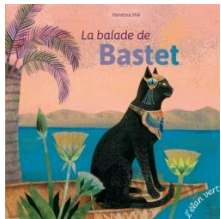

md34 - Recherche Pont des arts

Titre : Le chat de Monet
Auteur : Murray, Lily
Editeur : l'Elan vert
Date édition : 2023
Collections : Pont des arts
Nbre exemplaires : 2
Support : Livre

Titre : Céleste et la boîte à musique : Chagall, Opéra Garnier
Auteur : Massenot, Véronique (1970-....)
Editeur : l'Elan vert
Date édition : 2023
Collections : Pont des arts
Nbre exemplaires : 1
Support : Livre

Titre : Le colimaçon maçon : maisons extraordinaires
Auteur : Massenot, Véronique (1970-....)
Editeur : l'Elan vert
Date édition : 2023
Collections : Pont des arts
Nbre exemplaires : 1
Support : Livre

Titre : Le lion aux yeux d'or : Rosa Bonheur
Auteur : Elschner, Géraldine (1954-....)
Editeur : l'Elan vert
Date édition : 2022
Collections : Pont des arts
Nbre exemplaires : 2
Support : Livre

Titre : Aponi Namata et le peuple minuscule : natte wayana
Auteur : Cabassa, Mariona (1977-....)
Editeur : l'Elan vert
Date édition : 2022
Collections : Pont des arts
Nbre exemplaires : 1
Support : Livre

Titre : Hundertwasser : une maison fantastique

Auteur : Elschner, Géraldine (1954-....)
Editeur : l'Elan vert
Date édition : 2022
Collections : Pont des arts
Nbre exemplaires : 1
Support : Livre

Titre : La perruche et la sirène : Matisse
Auteur : Massenot, Véronique (1970-....)
Editeur : l'Elan vert
Date édition : 2022
Collections : Pont des arts
Nbre exemplaires : 2
Support : Livre